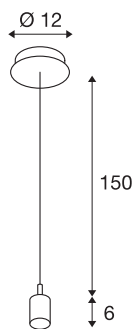

FENDA

suspensão de pêndulo, A60, preto, sem abajur, máx. 60W

A suspensão de pêndulo FENDA, com roseta de teto do nosso sistema de luminárias pendentes MIX & MATCH, permite uma combinação individual com os nossos abajures FENDA de cores diferentes. Através do casquilho E27 integrado, a luminária adequa-se a lâmpadas LED e lâmpadas economizadoras de energia.

DADOS TÉCNICOS

Ref. n.º	155560
Número de tomadas	1
Montagem	Montagem à superfície
Pormenores da montagem	Teto
Tensão nominal primária	220-240V ~50/60Hz
Classe de proteção	I
Potência	60 W
Cor	preto
Comprimento do pêndulo	150 cm
Peso líquido	0.412 kg
Peso bruto	0.539 kg