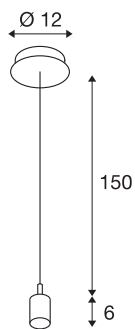

FENDA

nosilna palica, A60, črna, brez senčnika, maks. 60 W

FENDA nosilna palica s stropno rozeto iz našega sistema visečih svetilk z nastavljivo dolžino MIX & MATCH omogoča poljubno menjanje naših senčnikov FENDA, ki so na voljo v različnih barvah. Svetilka se uporablja z žarnicami z okovom E27. Primerna je za LED in energijsko varčne žarnice.

TEHNIČNI PODATKI

Št. art.	155560
Okov	E27
Število okovov	1
IP koda	IP 20
Montaža	Nadgradnja
Podrobnosti montaže	Strop
Primarna nazivna napetost	220-240V ~50/60Hz
Zaščitni razred	I
El. moč	60 W
Barva	črna
Dolžina nihala	150 cm
Neto teža	0.412 kg
Bruto teža	0.528 kg