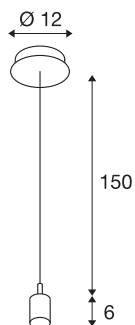

FENDA

výkyvný závěs, A60, bílé, bez stínítka, max. 60 W

Závěs FENDA se stropní rozetou z našeho systému závěsných svítidel MIX & MATCH umožňuje individuální složení se stínítky svítidla FENDA. Díky vestavěné patici E27 je toto svítidlo vhodné pro žárovky LED a úsporné žárovky.

TECHNICKÁ DATA

Č. výrobku	155561
Objímka	E27
Počet objímek	1
Kód IP	IP 20
Montáž	Nástavba
Podrobnosti montáže	Strop
Primární jmenovité napětí	220-240V ~50/60Hz
Třída ochrany	I
Příkon	60 W
Barva	bílá
Délka závěsu	150 cm
Hmotnost netto	0.434 kg
Celková hmotnost	0.523 kg