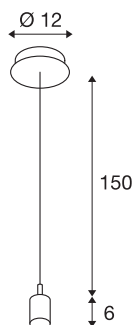

## FENDA

Pendelabhängung, A60, weiß, ohne Schirm, max. 60W

Die FENDA Pendelabhängung mit Deckenrosette aus unserem MIX & MATCH Pendelleuchten System ermöglicht eine individuelle Zusammenstellung mit FENDA Leuchtschirmen. Durch den verbauten E27 Sockel ist die Leuchte für LED- und Energiesparleuchtmittel geeignet.

## TECHNISCHE DATEN

Art. Nr.	155561
Fassung	E27
Anzahl Fassungen	1
IP Code	IP 20
Montage	Aufbau
Montagedetails	Decke
Primäre Nennspannung	220-240V ~50/60Hz
Schutzklasse	I
Wattage	60 W
Farbe	weiß
Pendellänge	150 cm
Nettogewicht	0.434 kg
Bruttogewicht	0.523 kg