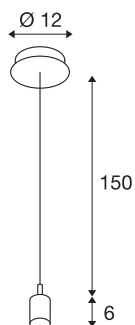

FENDA

suspension, intérieur, blanc, E27, 60W, sans abat-jour

Le câble de suspension FENDA avec patère, issu de notre système de suspension MIX & MATCH permet une création personnalisée avec les abat-jours FENDA. La douille E27 intégrée au luminaire permet de l'utiliser avec des sources LED et basse consommation.

INFORMATIONS TECHNIQUES

Réf.	155561
Douille	E27
Nombre de douilles	1
Code IP	IP 20
Montage	En saillie
Détails de montage	Plafond
Tension nominale primaire	220-240V ~50/60Hz
Classe de protection	I
Puissance en watts	60 W
Coloris	blanc
Longueur du câble de suspension	150 cm
Poids net	0.434 kg
Poids brut	0.523 kg

Source Préconisée

1005303	A60 E27 , ampoule LED, transparent, 7,5 W, 2700 K, IRC90, 320°
1005302	A60 E27 , ampoule LED, blanc, 13,2 W, 2700 K, IRC90, 220°
1005301	A60 E27 , ampoule LED, blanc, 9 W, 2700 K, IRC90, 220°
1005304	A60 E27 , ampoule LED, dépoli, 7,5 W, 2700 K, IRC90, 320°