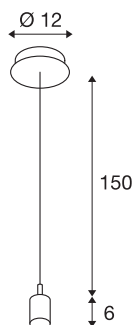

## FENDA

sospensione, A60, bianca, senza diffusore, max. 60W

Il cavo di sospensione FENDA con rosone a plafone della serie MIX & MATCH consente un abbinamento personalizzato con i diffusori FENDA. Grazie all'attacco E27 integrato la lampada è adatta all'uso di LED e lampadine a risparmio energetico.

## DATI TECNICI

|                            |                   |
|----------------------------|-------------------|
| Articolo                   | 155561            |
| Numero di attacchi         | 1                 |
| Montaggio                  | Superficie        |
| Dettagli di montaggio      | Soffitto          |
| Tensione nominale primaria | 220-240V ~50/60Hz |
| Classe isolamento          | I                 |
| Wattaggio                  | 60 W              |
| Colore                     | bianco            |
| Lunghezza sospensione      | 150 cm            |
| Peso netto                 | 0.434 kg          |
| Peso lordo                 | 0.523 kg          |