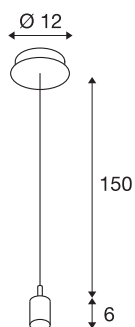

FENDA

pendeloppeng, A60, hvit, uten skjerm, maks. 60 W

FENDA pendeloppeng med takrosett fra vårt MIX & MATCH pendelarmatursystem kan kombineres individuelt med FENDA armaturskjermer. Den integrerte E27-sokkelen gjør armaturet velegnet for LED- og sparelyskilder.

TEKNISKE DATA

Art.nr.	155561
Sokkel	E27
Antall lyskilder	1
IP-kode	IP 20
Montering	Utenpåliggende montering
Montering detaljer	Tak
Primær merkespenning	220-240V ~50/60Hz
Kapslingsgrad	I
Systemeffekt	60 W
Farge	hvit
pendellengde	150 cm
Nettvekt	0.434 kg
Bruttovekt	0.523 kg