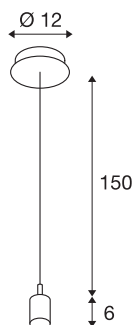

FENDA

pendelophanging, A60, wit, zonder kap, max. 60W

Met de FENDA pendelophanging, met plafondrozet, uit het MIX & MATCH pendelarmatuursysteem kunt u individueel combineren met de verschillend gekleurde FENDA lampenkappen. Door de ingebouwde E27 fitting is het armatuur geschikt voor LED- en energiespaarlampen.

TECHNISCHE GEGEVENS

Art.nr.	155561
Fitting	E27
Aantal fittingen	1
IP-code	IP 20
Montage	opbouw
Montagebeschrijving	plafond
Primaire nominale spanning	220-240V ~50/60Hz
Beschermingsklasse	I
Wattage	60 W
Kleur	wit
Pendellengte	150 cm
Nettogewicht	0.434 kg
Brutogewicht	0.523 kg