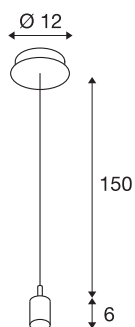

FENDA

zwis, A60, kolor biały, bez abażuru, maks. 60W

Zwis FENDA z rozetą sufitową z naszego systemu lamp wiszących MIX & MATCH można indywidualnie połączyć z abażurami FENDA. Dzięki zamontowanej oprawie E27 lampa nadaje się do żarówek LED i energooszczędnych.

DANE TECHNICZNE

Nr artykułu	155561
Oprawa	E27
Liczba opraw	1
Kod IP	IP 20
Montaż	Wersja natynkowa
Szczegóły dotyczące montażu	Wersja sufitowa
Pierwotne napięcie znamionowe	220-240V ~50/60Hz
Klasy ochrony	I
Wydajność	60 W
Kolor	biały
Długość zwisu	150 cm
Waga netto	0.434 kg
Waga brutto	0.523 kg