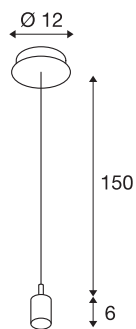

FENDA

suspensão de pêndulo, A60, branco, sem abajur, máx. 60W

A suspensão de pêndulo FENDA, com roseta de teto do nosso sistema de luminárias pendentes MIX & MATCH, permite uma combinação individual com os nossos abajures FENDA de cores diferentes. Através do casquilho E27 integrado, a luminária adequa-se a lâmpadas LED e lâmpadas economizadoras de energia.

DADOS TÉCNICOS

Ref. n.º	155561
Número de tomadas	1
Montagem	Montagem à superfície
Pormenores da montagem	Teto
Tensão nominal primária	220-240V ~50/60Hz
Classe de proteção	I
Potência	60 W
Cor	branco
Comprimento do pêndulo	150 cm
Peso líquido	0.434 kg
Peso bruto	0.523 kg