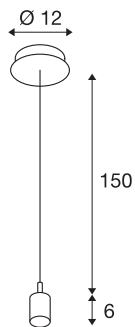

## FENDA

подвес для светильника, А60, белый, без абажура, макс. 60 Вт

Подвес для светильника FENDA из серии FENDA Mix & Match позволяет создать индивидуальный дизайн с помощью разноцветных абажуров FENDA. Благодаря установленному цоколю E27 в светильнике можно использовать светодиодные и энергосберегающие источники света.

### Технические характеристики

Тов. №	155561
Патрон	E27
Количество патронов	1
IP Code	IP 20
Сборка	Накладной
Детали сборки	Потолок
Номинальное первичное напряжение	220-240V ~50/60Hz
Класс защиты	I
Мощность	60 W
Цвет	белый
Длина подвесного светильника	150 cm
Вес нетто	0.434 kg
вес брутто	0.523 kg