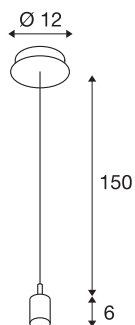

FENDA

nosilna palica, A60, bela, brez senčnika, maks. 60 W

FENDA nosilna palica s stropno rozeto iz našega sistema visečih svetilk z nastavljivo dolžino MIX & MATCH omogoča poljubno menjanje naših senčnikov FENDA, ki so na voljo v različnih barvah. Svetilka se uporablja z žarnicami z okovom E27. Primerna je za LED in energijsko varčne žarnice.

TEHNIČNI PODATKI

Št. art.	155561
Okov	E27
Število okovov	1
IP koda	IP 20
Montaža	Nadgradnja
Podrobnosti montaže	Strop
Primarna nazivna napetost	220-240V ~50/60Hz
Zaščitni razred	I
El. moč	60 W
Barva	bela
Dolžina nihala	150 cm
Neto teža	0.434 kg
Bruto teža	0.523 kg