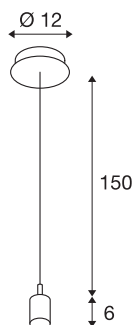

Suspension à tige FENDA

A60, chrome, sans abat-jour, max. 60 W

Le système de suspension à tige FENDA avec patère de notre système MIX & MATCH permet des configurations individuelles avec les abat-jours FENDA. Grâce à la douille E27 incorporée, la lampe convient pour les ampoules à LED et économiques.

INFORMATIONS TECHNIQUES

N° art.	155562
Douille	E27
Nombre de douilles	1
Code IP	IP 20
Montage	Apparent
Infos de montage	Plafond
Tension nominale primaire	220-240V ~50/60Hz
Indice de protection	I
Wattage	60 W
Coloris	chrome
Long. du câble de suspension	150 cm
Poids net	0.399 kg
Poids brut	0.49 kg