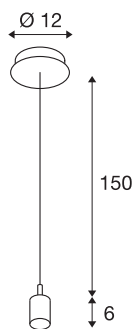

FENDA

suspension, intérieur, chrome, E27, 60W, sans abat-jour

Le câble de suspension FENDA avec patère, issu de notre système de suspension MIX & MATCH permet une création personnalisée avec les abat-jours FENDA. La douille E27 intégrée au luminaire permet de l'utiliser avec des sources LED et basse consommation.

INFORMATIONS TECHNIQUES

Réf.	155562
Douille	E27
Nombre de douilles	1
Code IP	IP 20
Montage	En saillie
Détails de montage	Plafond
Tension nominale primaire	220-240V ~50/60Hz
Classe de protection	I
Puissance en watts	60 W
Coloris	chrome
Longueur du câble de suspension	150 cm
Poids net	0.399 kg
Poids brut	0.49 kg

Source Préconisée

1005303	A60 E27 , ampoule LED, transparent, 7,5 W, 2700 K, IRC90, 320°
1005302	A60 E27 , ampoule LED, blanc, 13,2 W, 2700 K, IRC90, 220°
1005301	A60 E27 , ampoule LED, blanc, 9 W, 2700 K, IRC90, 220°
1005304	A60 E27 , ampoule LED, dépoli, 7,5 W, 2700 K, IRC90, 320°