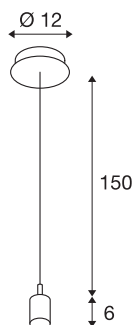

FENDA

sospensione, A60, cromo, senza diffusore, max. 60W

Il cavo di sospensione FENDA con rosone a plafone della serie MIX & MATCH consente un abbinamento personalizzato con i diffusori FENDA. Grazie all'attacco E27 integrato la lampada è adatta all'uso di LED e lampadine a risparmio energetico.

DATI TECNICI

Articolo	155562
Numero di attacchi	1
Montaggio	Superficie
Dettagli di montaggio	Soffitto
Tensione nominale primaria	220-240V ~50/60Hz
Classe isolamento	I
Wattaggio	60 W
Colore	cromo
Lunghezza sospensione	150 cm
Peso netto	0.399 kg
Peso lordo	0.49 kg