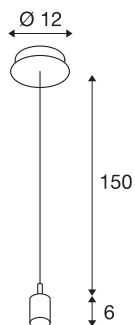

FENDA

pendeloppeng, A60, krom, uten skjerm, maks. 60 W

FENDA pendeloppeng med takrosett fra vårt MIX & MATCH pendelarmatursystem kan kombineres individuelt med FENDA armaturskjermer. Den integrerte E27-sokkelen gjør armaturet velegnet for LED- og sparelyskilder.

TEKNISKE DATA

Art.nr.	155562
Sokkel	E27
Antall lyskilder	1
IP-kode	IP 20
Montering	Utenpåliggende montering
Montering detaljer	Tak
Primær merkespenning	220-240V ~50/60Hz
Kapslingsgrad	I
Systemeffekt	60 W
Farge	krom
pendellengde	150 cm
Nettvekt	0.399 kg
Bruttovekt	0.49 kg