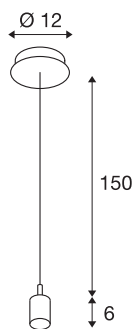

FENDA

pendelophanging, A60, chroom, zonder kap, max. 60W

Met de FENDA pendelophanging, met plafondrozet, uit het MIX & MATCH pendelarmatuursysteem kunt u individueel combineren met de verschillend gekleurde FENDA lampenkappen. Door de ingebouwde E27 fitting is het armatuur geschikt voor LED- en energiespaarlampen.

TECHNISCHE GEGEVENS

| | |
|----------------------------|-------------------|
| Art.nr. | 155562 |
| Fitting | E27 |
| Aantal fittingen | 1 |
| IP-code | IP 20 |
| Montage | opbouw |
| Montagebeschrijving | plafond |
| Primaire nominale spanning | 220-240V ~50/60Hz |
| Beschermingsklasse | I |
| Wattage | 60 W |
| Kleur | chroom |
| Pendellengte | 150 cm |
| Nettogewicht | 0.399 kg |
| Brutogewicht | 0.49 kg |