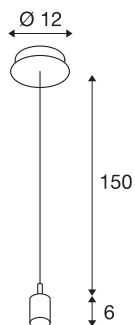

## FENDA

zwis, A60, chrom, bez abażuru, maks. 60W

Zwis FENDA z rozetą sufitową z naszego systemu lamp wiszących MIX & MATCH można indywidualnie połączyć z abażurami FENDA. Dzięki zamontowanej oprawie E27 lampa nadaje się do żarówek LED i energooszczędnych.

## DANE TECHNICZNE

Nr artykułu	155562
Oprawa	E27
Liczba opraw	1
Kod IP	IP 20
Montaż	Wersja natynkowa
Szczegóły dotyczące montażu	Wersja sufitowa
Pierwotne napięcie znamionowe	220-240V ~50/60Hz
Klasy ochrony	I
Wydajność	60 W
Kolor	chrom
Długość zwisu	150 cm
Waga netto	0.399 kg
Waga brutto	0.49 kg