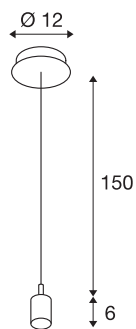

FENDA

suspensão de pêndulo, A60, cromado, sem abajur, máx. 60W

A suspensão de pêndulo FENDA, com roseta de teto do nosso sistema de luminárias pendentes MIX & MATCH, permite uma combinação individual com os nossos abajures FENDA de cores diferentes. Através do casquilho E27 integrado, a luminária adequa-se a lâmpadas LED e lâmpadas economizadoras de energia.

DADOS TÉCNICOS

Ref. n.º	155562
Número de tomadas	1
Montagem	Montagem à superfície
Pormenores da montagem	Teto
Tensão nominal primária	220-240V ~50/60Hz
Classe de proteção	I
Potência	60 W
Cor	cromado
Comprimento do pêndulo	150 cm
Peso líquido	0.399 kg
Peso bruto	0.49 kg