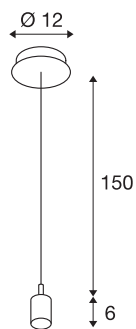

FENDA

подвес для светильника, А60, хром, без абажура, макс. 60 Вт

Подвес для светильника FENDA из серии FENDA Mix & Match позволяет создать индивидуальный дизайн с помощью разноцветных абажуров FENDA. Благодаря установленному цоколю E27 в светильнике можно использовать светодиодные и энергосберегающие источники света.

Технические характеристики

Тов. №	155562
Патрон	E27
Количество патронов	1
IP Code	IP 20
Сборка	Накладной
Детали сборки	Потолок
Номинальное первичное напряжение	220-240V ~50/60Hz
Класс защиты	I
Мощность	60 W
Цвет	Хром
Длина подвесного светильника	150 cm
Вес нетто	0.399 kg
вес брутто	0.49 kg