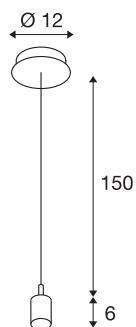

## FENDA

**nosilna palica, A60, krom, brez senčnika, maks. 60W, vrhunske kakovosti vašega profesionalca za svetilke. Oglejte si sedaj!**

FENDA nosilna palica s stropno rozeto iz našega sistema visečih svetilk z nastavljivo dolžino MIX & MATCH omogoča poljubno menjanje naših senčnikov FENDA, ki so na voljo v različnih barvah. Svetilka se uporablja z žarnicami z okovom E27. Primerna je za LED in energijsko varčne žarnice.

## TEHNIČNI PODATKI

Št. art.	155562
Okov	E27
Število okovov	1
IP koda	IP 20
Montaža	Nadgradnja
Podrobnosti montaže	Strop
Primarna nazivna napetost	220-240V ~50/60Hz
Zaščitni razred	I
El. moč	60 W
Barva	krom
Dolžina nihala	150 cm
Neto teža	0.399 kg
Bruto teža	0.49 kg