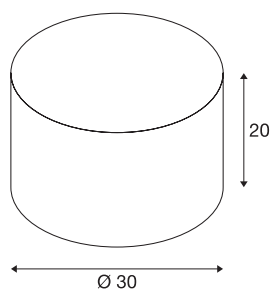

FENDA

pantalla de luminaria, redonda, blanco, Ø/AI. 30/20 cm

Elegante pantalla textil para el sistema FENDA MIX & MATCH con un diámetro de 30 cm.

Datos técnicos

Art. N.º	155582
Color	blanco
Salida de la luz	Directa - indirecta
Altura	20 cm
Diámetro	30 cm
Peso neto	0.366 kg
Peso bruto	0.748 kg
Página BIG WHITE	277

Accesorios

155570	FENDA , cubierta, meta- cristalato blanco, Ø 29,8 cm
--------	---