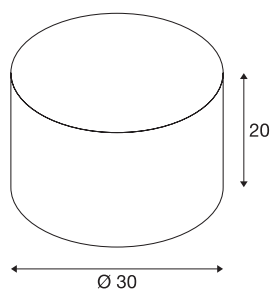

Abat-jour FENDA

rond, blanc, 30/20 cm (Ø/h)

Bel abat-jour en textile pour le système FENDA MIX & MATCH de 30 cm de diamètre.

INFORMATIONS TECHNIQUES

N° art.	155582
Coloris	blanc
Faisceau lumineux	direct - indirect
Hauteur	20 cm
Diamètre	30 cm
Poids net	0.363 kg
Poids brut	0.74 kg
BIG WHITE, page	267

Accessoires

155570	Recouvrement FENDA , verre acrylique blanc, Ø 29,8 cm
--------	---