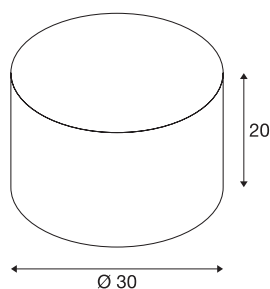

FENDA

abat-jour, intérieur, rond, Ø 30 cm, blanc

Diffuseur en textile élégant pour le système FENDA MIX & MATCH avec un diamètre de 30 cm.

INFORMATIONS TECHNIQUES

Réf.	155582
Coloris	blanc
Sortie lumineuse	direct - indirect
Hauteur	20 cm
Diamètre	30 cm
Poids net	0.363 kg
Poids brut	0.74 kg
Page du BIG WHITE	267

Accessoires

155570	FENDA , diffuseur, pour abat-jour Ø 30 cm, intérieur, acrylique
--------	---