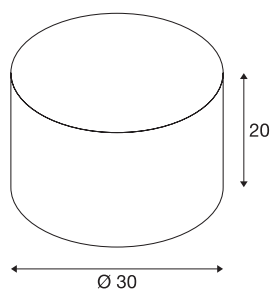

## FENDA

diffusore, cilindrico, bianco, Ø/H 30/20 cm

Diffusore in tessuto dalle forme armoniose per il sistema FENDA MIX & MATCH con un diametro di 30 cm.

### DATI TECNICI

Articolo	155582
Colore	bianco
Emissione	diretto-indiretto
Altezza	20 cm
Diametro	30 cm
Peso netto	0.363 kg
Peso lordo	0.74 kg
BIG WHITE pagina	267

## Accessori

155570	FENDA , copertura, vetro acrilico bianco, Ø 29,8 cm
--------	---