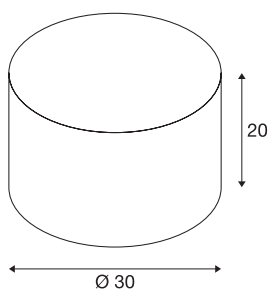

FENDA

lampenkap, rond, wit, Ø/H 30/20 cm

Mooi gevormde stoffen kap voor het FENDA MIX & MATCH-systeem met een diameter van 30 cm.

TECHNISCHE SPECIFICATIES

Art.nr.	155582
Kleur	wit
Lichtval	direct - indirect
Hoogte	20 cm
Diameter	30 cm
Nettogewicht	0.363 kg
Brutogewicht	0.74 kg
BIG WHITE pagina	267

Accessoires

155570	FENDA , afdekking, acrylglas wit, Ø 29,8 cm
--------	--