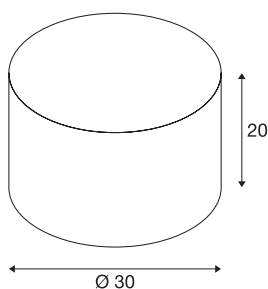

## FENDA

stínítko svítidla, kulaté, béžové, Ø/V 30/20 cm

Textilní stínítko krásného tvaru pro systém FENDA MIX & MATCH o průměru 30 cm.

## TECHNICKÁ DATA

Č. výrobku	155583
Barva	běžová
Výstup světla	přímé – nepřímé
Výška	20 cm
Průměr	30 cm
Hmotnost netto	0.369 kg
Celková hmotnost	0.724 kg
BIG WHITE strana	267

## Příslušenství

155570	FENDA , kryt, akrylové sklo bílé, Ø 29,8 cm
--------	--