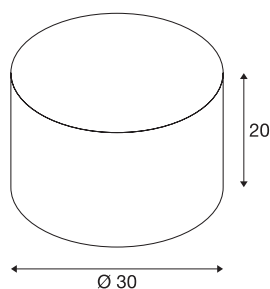

Abat-jour FENDA

rond, beige, 30/20 cm (Ø/h)

Bel abat-jour en textile pour le système FENDA MIX & MATCH de 30 cm de diamètre.

INFORMATIONS TECHNIQUES

N° art.	155583
Coloris	beige
Faisceau lumineux	direct - indirect
Hauteur	20 cm
Diamètre	30 cm
Poids net	0.369 kg
Poids brut	0.724 kg
BIG WHITE, page	267

Accessoires

155570	Recouvrement FENDA , verre acrylique blanc, Ø 29,8 cm
--------	---