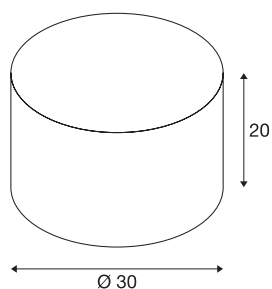

## FENDA

abat-jour, intérieur, rond, Ø 30 cm, beige

Diffuseur en textile élégant pour le système FENDA MIX & MATCH avec un diamètre de 30 cm.

## INFORMATIONS TECHNIQUES

Réf.	155583
Coloris	beige
Sortie lumineuse	direct - indirect
Hauteur	20 cm
Diamètre	30 cm
Poids net	0.369 kg
Poids brut	0.724 kg
Page du BIG WHITE	267