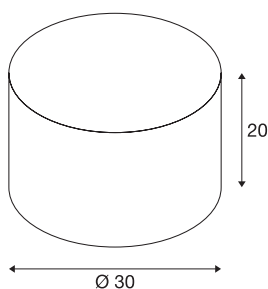

## FENDA

abat-jour, intérieur, rond, Ø 30 cm, beige

Diffuseur en textile élégant pour le système FENDA MIX & MATCH avec un diamètre de 30 cm.

### INFORMATIONS TECHNIQUES

Réf.	155583
Coloris	beige
Sortie lumineuse	direct - indirect
Hauteur	20 cm
Diamètre	30 cm
Poids net	0.369 kg
Poids brut	0.724 kg
Page du BIG WHITE	267