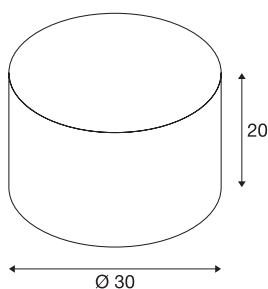

FENDA

lampe skjerm, rund, beige, Ø/H 30/20 cm

Formvakker tekstilskjerm for FENDA MIX & MATCH System med en diameter på 30 cm.

TEKNISKE DATA

Art.nr.	155583
EL nummer	3224100
Farge	beige
Lysåpning	direkte - indirekte
Høyde	20 cm
Diameter	30 cm
Nettvekt	0.369 kg
Bruttovekt	0.724 kg
BIG WHITE side	267

Tilbehør og lyspæreeanbefaling

155570

FENDA , deksel, hvit
akrylglass, Ø 29, 8 cm