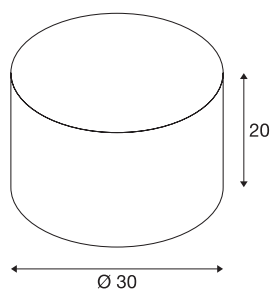

FENDA

abat-jour, redondo, bege, Ø/A 30/20 cm

Abajur em tecido bonito para o sistema FENDA MIX & MATCH com um diâmetro de 30 cm.

DADOS TÉCNICOS

Ref. n.º	155583
Cor	bege
Saída de luz	direto-indireto
Altura	20 cm
Diâmetro	30 cm
Peso líquido	0.369 kg
Peso bruto	0.724 kg
Página BIG WHITE	277

Acessórios

155570	FENDA , cobertura, vidro acrílico branco, Ø 29,8 cm
--------	---