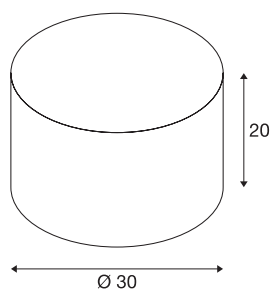

FENDA

senčnik svetilke, okrogel, bež, Ø/V 30/20 cm

Privlačen senčnik iz tkanine za sistem FENDA MIX & MATCH premera 30 cm

TEHNIČNI PODATKI

Št. art.	155583
Barva	bež
Svetenje	neposredno – posredno
Višina	20 cm
Premer	30 cm
Neto teža	0.369 kg
Bruto teža	0.724 kg
BIG WHITE Stran	267

Dodatki

155570	FENDA , pokrov, belo akrilno steklo, Ø 29,8 cm
--------	---