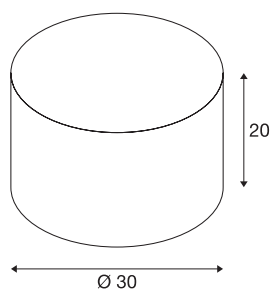

## FENDA

Leuchtschirm, rund, pink, Ø/H 30/20 cm

Formschöner Textilschirm für das FENDA MIX & MATCH System mit einem Durchmesser von 30 cm.

### TECHNISCHE DATEN

Art. Nr.	155589
IP Code	IP 20
Farbe	pink
Lichtstärkeverteilung	rotationssymmetrisch
Lichtaustritt	direkt-indirekt
Höhe	20 cm
Durchmesser	30 cm
Nettogewicht	0.319 kg
Bruttogewicht	0.955 kg

## Zubehör

155570	FENDA , Abdeckung, Acrylglas weiß, Ø 29,8 cm
--------	--