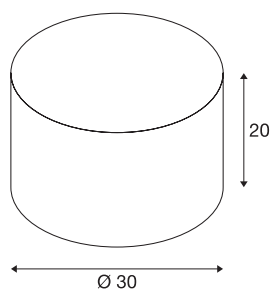

FENDA

pantalla de luminaria, redonda, rosa, Ø/AI. 30/20 cm

Elegante pantalla textil para el sistema FENDA MIX & MATCH con un diámetro de 30 cm.

Datos técnicos

Art. N.º	155589
Código IP	IP 20
Color	rosa
Distribución de la intensidad lumino-sa	de rotación simétrica
Salida de la luz	Directa - indirecta
Altura	20 cm
Diámetro	30 cm
Peso neto	0.319 kg
Peso bruto	0.955 kg

Accesorios

155570	FENDA , cubierta, meta- cristalo blanco, Ø 29,8 cm
--------	---