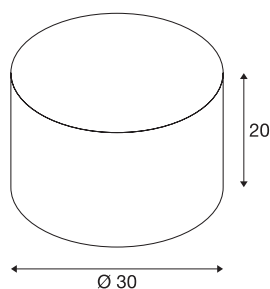

Abat-jour FENDA

rond, rose vif, 30/20 cm (Ø/h)

Bel abat-jour en textile pour le système FENDA MIX & MATCH de 30 cm de diamètre.

INFORMATIONS TECHNIQUES

N° art.	155589
Code IP	IP 20
Coloris	rose vif
Répartition de l'intensité lumineuse	rotosymétrique
Faisceau lumineux	direct - indirect
Hauteur	20 cm
Diamètre	30 cm
Poids net	0.319 kg
Poids brut	0.955 kg

Accessoires

155570	Recouvrement FENDA , verre acrylique blanc, Ø 29,8 cm
--------	---