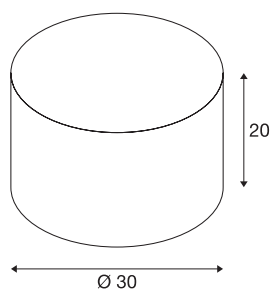

FENDA

abat-jour rond, Ø 30cm, rose, textile

Diffuseur en textile élégant pour le système FENDA MIX & MATCH avec un diamètre de 30 cm.

INFORMATIONS TECHNIQUES

Réf.	155589
Code IP	IP 20
Coloris	rose
Répartition de l'intensité lumineuse	rotosymétrique
Sortie lumineuse	direct - indirect
Hauteur	20 cm
Diamètre	30 cm
Poids net	0.319 kg
Poids brut	0.955 kg

Accessoires

155570	FENDA , diffuseur, pour abat-jour Ø 30 cm, intérieur, acrylique
--------	---