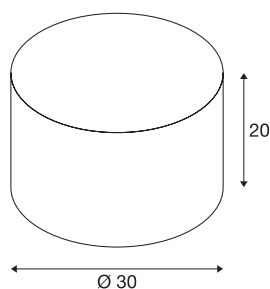

FENDA

lampe skjerm, rund, rosa, Ø/H 30/20 cm

Formvakker tekstilskjerm for FENDA MIX & MATCH System med en diameter på 30 cm.

TEKNISKE DATA

| | |
|--------------------|---------------------|
| Art.nr. | 155589 |
| IP-kode | IP 20 |
| Farge | rosa |
| Lysstyrkefordeling | rotasjonssymmetrisk |
| Lysåpning | direkte - indirekte |
| Høyde | 20 cm |
| Diameter | 30 cm |
| Nettvekt | 0.319 kg |
| Bruttvekt | 0.955 kg |

Tilbehør og lyspæreanbefaling

155570

FENDA , deksel, hvit
akrylglass, Ø 29, 8 cm