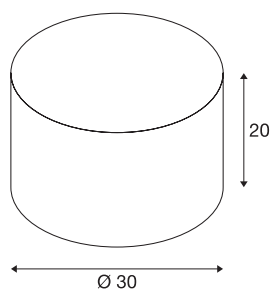

FENDA

lampenkap, rond, roze, Ø/H 30/20 cm

Elegante textielkap voor het FENDA MIX & MATCH systeem met een diameter van 30 cm.

TECHNISCHE GEGEVENS

Art.nr.	155589
IP-code	IP 20
Kleur	roze
Lichtsterkteverdeling	rotatiesymmetrisch
Lichtuitlaat	direct-indirect
Hoogte	20 cm
Diameter	30 cm
Nettogewicht	0.319 kg
Brutogewicht	0.955 kg

Toebehoren

155570	FENDA , afdekking, acrylgas wit, Ø 29,8 cm
--------	---