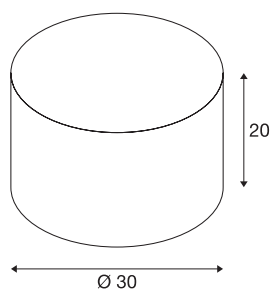

FENDA

lampenkap, rond, paars, Ø/H 30/20 cm

Mooi gevormde stoffen kap voor het FENDA MIX & MATCH-systeem met een diameter van 30 cm.

TECHNISCHE SPECIFICATIES

Art.nr.	155589
IP-code	IP 20
Kleur	roze
Lichtsterkteverdeling	rotatiesymmetrisch
Lichtval	direct - indirect
Hoogte	20 cm
Diameter	30 cm
Nettogewicht	0.319 kg
Brutogewicht	0.955 kg

Accessoires

155570	FENDA , afdekking, acrylglas wit, Ø 29,8 cm
--------	--