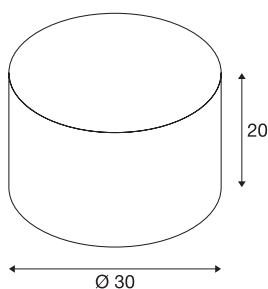

## FENDA

abażur, okrągły, różowy, Ø/W 30/20 cm

Abażur tekstylny o ładnym kształcie do systemu FENDA MIX & MATCH o średnicy 30 cm.

### DANE TECHNICZNE

Nr artykułu	155589
Kod IP	IP 20
Kolor	różowy
Rozkład natężenia oświetlenia	Symetryczne obracanie
Emisja światła	bezpośrednie - pośrednie
Wysokość	20 cm
średnica	30 cm
Waga netto	0.319 kg
Waga brutto	0.955 kg