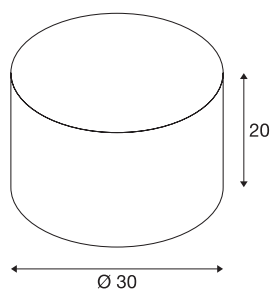

FENDA

abat-jour, redondo, rosa, Ø/A 30/20 cm

Abajur em tecido bonito para o sistema FENDA MIX & MATCH com um diâmetro de 30 cm.

DADOS TÉCNICOS

Ref. n.º	155589
IP Code	IP 20
Cor	rosa
Distribuição da intensidade luminosa	rotacionalmente simétrico
Saída de luz	direto-indireto
Altura	20 cm
Diâmetro	30 cm
Peso líquido	0.319 kg
Peso bruto	0.955 kg

Acessórios

155570	FENDA , cobertura, vidro acrílico branco, Ø 29,8 cm
--------	---