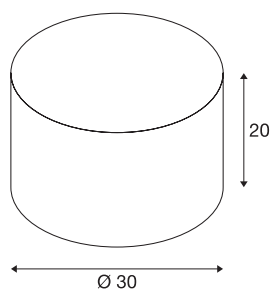

## Абажур FENDA

круглый, розовый, Ø/В 30/20 см

Текстильный абажур красивой формы диаметром 30 см для системы FENDA MIX & MATCH.

### Технические характеристики

Тов. №	155589
IP Code	IP 20
Цвет	розовый
Распределение силы света	с симметрией относительно оси вращения
Световое отверстие	прямой - отраженный
Высота	20 см
Диаметр	30 см
Вес нетто	0.319 kg
вес брутто	0.955 kg