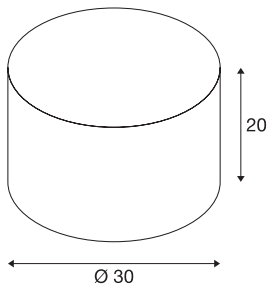

FENDA

abat-jour, intérieur, rond, Ø 30 cm, noir/cuivre

L'abat-jour FENDA avec nouveaux coloris tendances, issu de notre système MIX & MATCH, permet une création personnalisée avec les abat-jours FENDA.

INFORMATIONS TECHNIQUES

Réf. :	155592
Hauteur	20 cm
Diamètre	30 cm
Poids net	0.352 kg
Poids brut	0.736 kg
Code IP	IP 20
Coloris	cuivre
Page du BIG WHITE	277