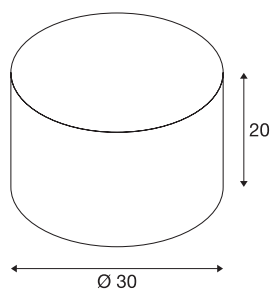

## FENDA

lampenkap, rond, zwart/koper, Ø/H 30/20 cm

De FENDA lampenkap in nieuwe trendkleuren van onze mix & match armaturensysteem maakt een individuele samenstelling met FENDA lampenkappen mogelijk.

## TECHNISCHE SPECIFICATIES

Art.nr.	155592
Kleur	zwart
Lichtval	direct - indirect
Hoogte	20 cm
Diameter	30 cm
Nettogewicht	0.369 kg
Brutogewicht	0.748 kg
BIG WHITE pagina	267