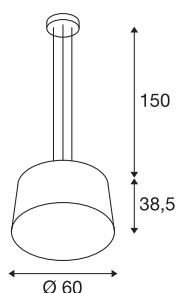

BISHADE PD-1

závěsné svítidlo, TC-(D,H,T,Q)SE, průhledné stínítko, černé/bílé Ø/V 60/38,5 cm, max. 69 W

Závěsné svítidlo BISHADE PD-1 sestává ze dvou optických stínítek, jejichž kombinace nabízí výrazný design. Závěsné svítidlo BISHADE PD-1 je připravené pro upnutí žárovek E27 nebo úsporných žárovek a k přímému připojení k síťovému napětí 230 V.

TECHNICKÁ DATA

Č. výrobku	155650
Počet objímek	3
Kód IP	IP 20
Montáž	Nástavba
Podrobnosti montáže	Strop
Primární jmenovité napětí	220-240V ~50/60Hz
Třída ochrany	I
Příkon	23 W
Barva	černá
Svitivost	rotačně symetrický
Výstup světla	přímé – nepřímé
Výška	38.5 cm
Průměr	60 cm
Délka závěsu	150 cm
Hmotnost netto	2.492 kg
Celková hmotnost	4.854 kg