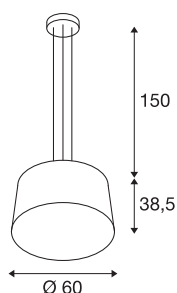

BISHADE PD-1

pendelarmatuur, TC-(D,H,T,Q)SE, kap transparant
zwart/wit, Ø/H 60/38,5 cm, max. 69W

Het BISHADE PD-1 pendelarmatuur, dat uit twee optische lampenkappen bestaat, is een sterk staaltje van design. Het BISHADE PD-1 pendelarmatuur wordt uitgerust met E27 gloei- of energiespaarlampen en is klaar voor rechts-treekse aansluiting op 230V netspanning.

TECHNISCHE GEGEVENS

Art.nr.	155650
Aantal fittingen	3
IP-code	IP 20
Montage	opbouw
Montagebeschrijving	plafond
Primaire nominale spanning	220-240V ~50/60Hz
Beschermingsklasse	I
Wattage	23 W
Kleur	zwart
Lichtsterkteverdeling	rotatiesymmetrisch
Lichtuitlaat	direct-indirect
Hoogte	38.5 cm
Diameter	60 cm
Pendellengte	150 cm
Nettogewicht	2.492 kg
Brutogewicht	4.854 kg