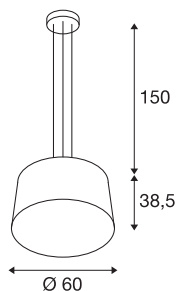

BISHADE PD-1

viseča svetilka z nastavljivo dolžino, TC-(D,H,T,Q)SE, prozorno črn/bel senčnik Ø/V 60/38,5 cm, maks. 69 W

BISHADE PD-1 viseča svetilka z nastavljivo dolžino je sestavljena iz dveh optičnih senčnikov, ki dajeta svetilki poseben videz. BISHADE PD-1 viseča svetilka z nastavljivo dolžino je primerna za običajne in energijsko varčne žarnice z vnožkom E27 in jo lahko takoj priključite neposredno na omrežje z napetostjo 230 V.

TEHNIČNI PODATKI

Št. art.	155650
Število okovov	3
IP koda	IP 20
Montaža	Nadgradnja
Podrobnosti montaže	Strop
Primarna nazivna napetost	220-240V ~50/60Hz
Zaščitni razred	I
El. moč	23 W
Barva	črna
Razporeditev svetilnosti	simetrično vrtenje
Svetenje	neposredno – posredno
Višina	38.5 cm
Premer	60 cm
Dolžina nihala	150 cm
Neto teža	2.492 kg
Bruto teža	4.854 kg

Priporočilo za žarnico

1005301	A60 E27 , LED-svetilo, belo 9 W 2700 K CRI90 220°
1005304	A60 E27 , LED-svetilo, v izgledu ledu 7,5 W 2700 K CRI90 320°