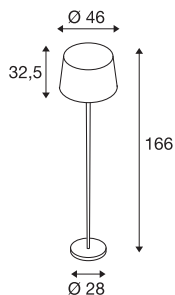

BISHADE SL-1

stojací lampa, A60, chrom/černá, průhledné stínítko, černé/bílé Ø/V 46/32,5 cm, max. 40 W

Stojací lampa BISHADE SL-1 sestává ze dvou optických stínítek, jejichž kombinace nabízí výrazný design. Nabídku navíc završují kvalitně zpracované prvky z umělé kůže a oceli. Pro upnutí žárovek E27 nebo úsporných žárovek je vhodná stojací lampa BISHADE, s integrovaným přepínačem a přívodním vedením, které je připravena pro přímé připojení k síťovému napětí 230 V.

TECHNICKÁ DATA

Č. výrobku	155652
Počet objímek	1
Kód IP	IP 20
Třída rázové pevnosti	IK 03
Rázová pevnost	0.35 Joule
Montáž	Mobil
Primární jmenovité napětí	220-240V ~50/60Hz
Třída ochrany	II
Příkon	40 W
Barva	průhledná
Svitivost	rotačně symetrický
Výstup světla	přímé – nepřímé
Výška	166 cm
Průměr	46 cm
Hmotnost netto	7.21 kg
Celková hmotnost	9.36 kg