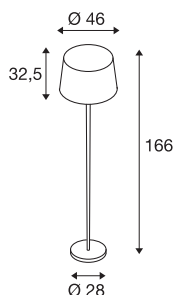

BISHADE

Standleuchte, A60, chrom/schwarz, Schirm transparent schwarz/weiß, Ø/H 46/32,5 cm, max. 40W

Die BISHADE SL-1 Standleuchte besteht aus zwei optischen Leuchtschirmen, die in ihrer Kombination einen starken Designaspekt setzen. Darüber hinaus komplettieren die hochwertig verarbeiteten Kunstleder- und Stahlelemente ein gelungenes. Vorgesehen für die Aufnahme von E27 Glüh- oder Energiesparlampen, ist die BISHADE Standleuchte, mit integriertem Schalter und Zuleitung, fertig für den direkten Anschluss an 230V Netzspannung.

TECHNISCHE DATEN

Art. Nr.	155652
Anzahl Fassungen	1
IP Code	IP 20
Schlagfestigkeitsklasse	IK 03
Schlagfestigkeit	0.35 Joule
Montage	Mobil
Primäre Nennspannung	220-240V ~50/60Hz
Schutzklasse	II
Wattage	40 W
Farbe	transparent
Lichtstärkeverteilung	rotationssymmetrisch
Lichtaustritt	direkt-indirekt
Höhe	166 cm
Durchmesser	46 cm
Nettogewicht	7.21 kg
Bruttogewicht	9.36 kg